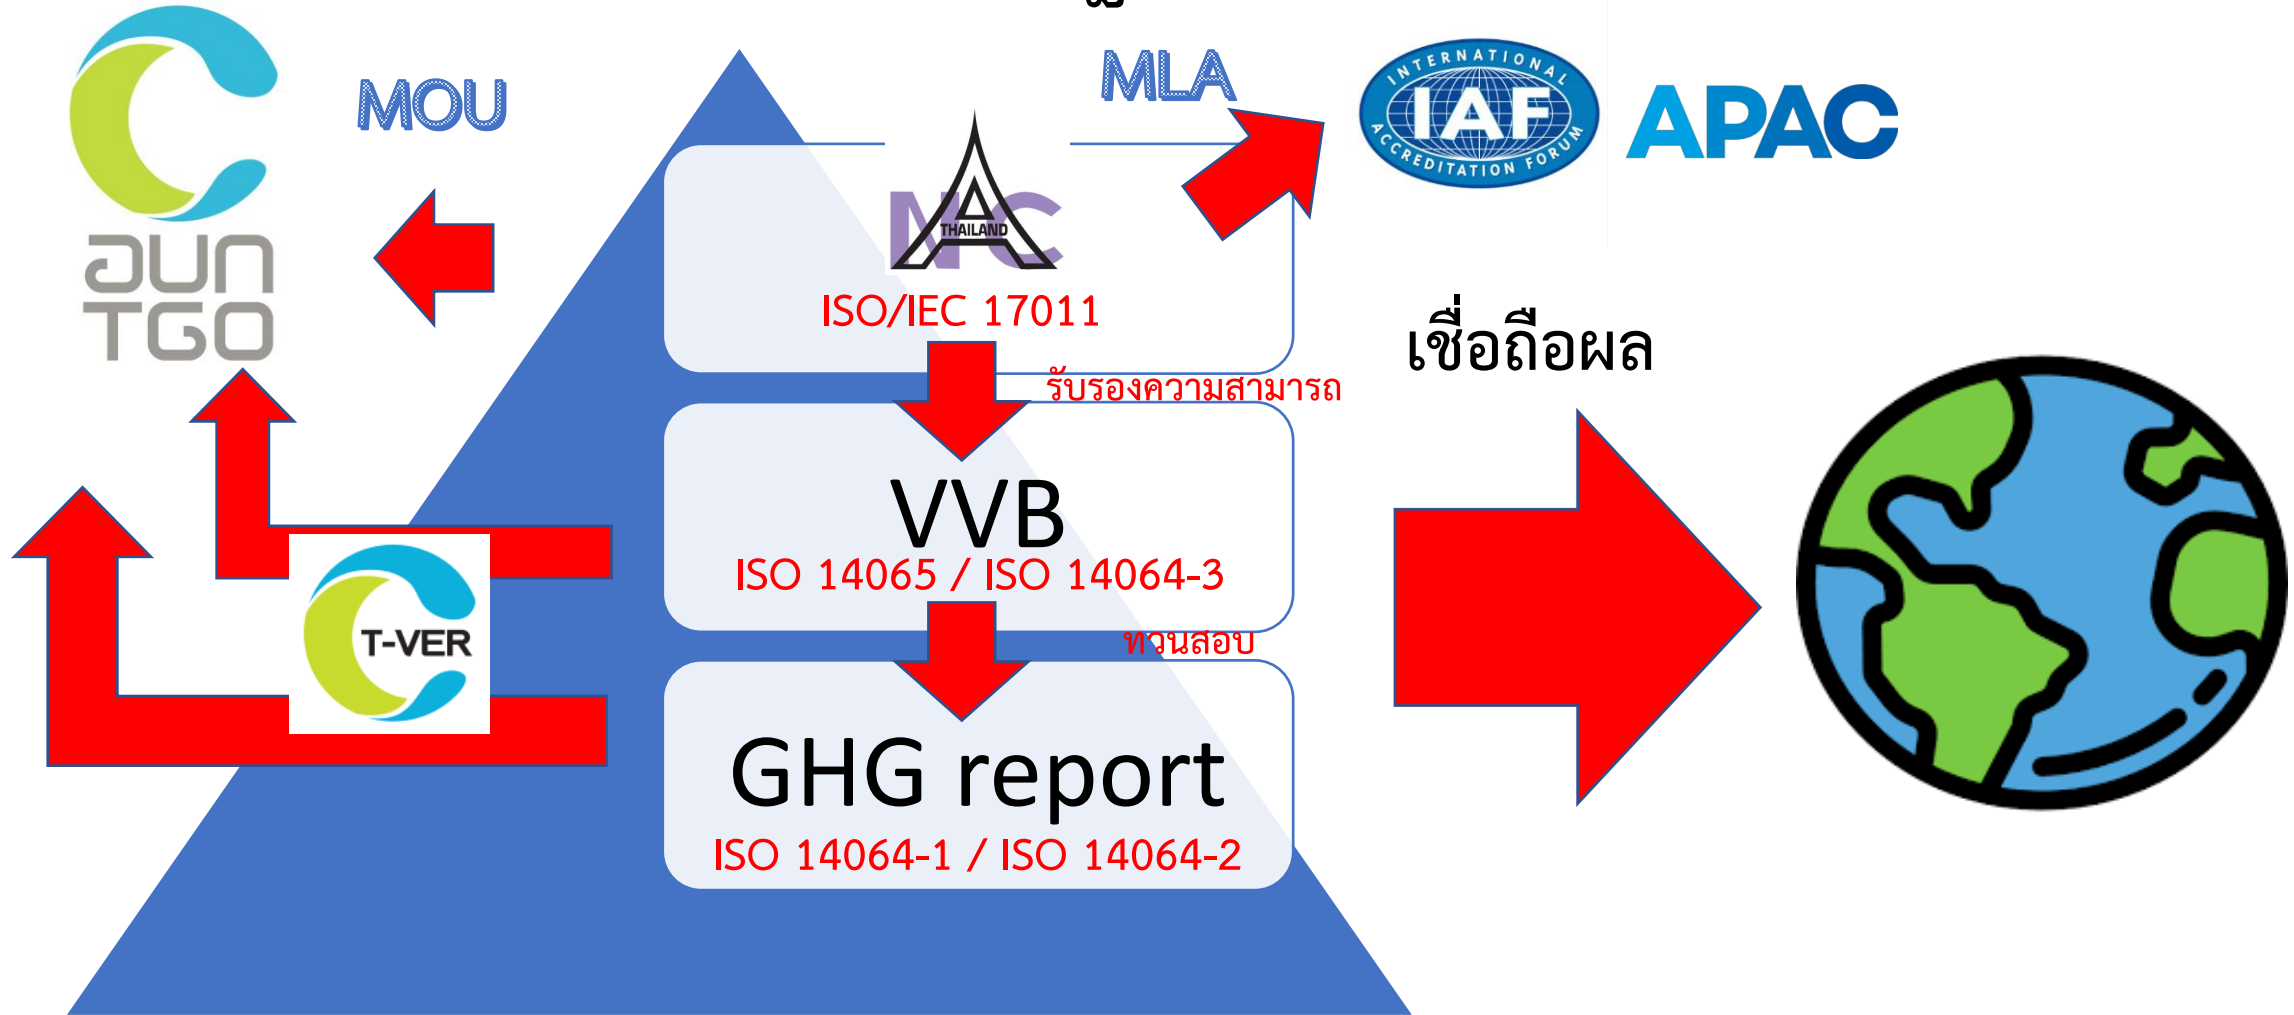

กลไกการตรวจสอบและรับรองมาตรฐานคาร์บอนเครดิตของประเทศไทย

NSC IAF MLA

APAC

IAF MLA

- QMS CB
- EMS CB
- EnMS CB
- Product CB
- Personal CB
- VVB GHG 9 September 2022

Accredited Verification / Validation Body = 10

Shaping a World of Trust

มูลนิธิแม่ฟ้าหลวง ในพระบรมราชูปถัมภ์
Mae Fah Luang Foundation under Royal Patronage

SGS

A subsidiary of
PTT Global Chemical

SGtech
Naresuan University