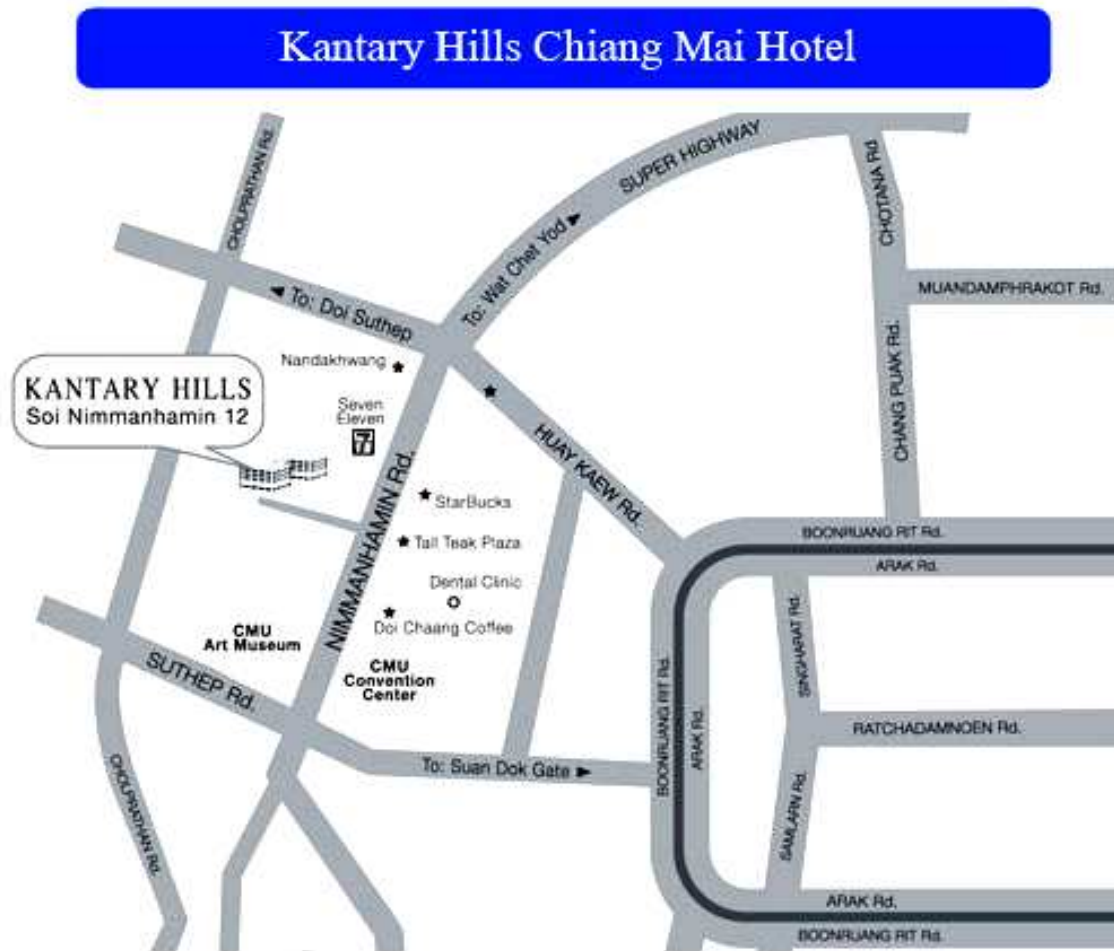

# โรงแรมแคนทารี ฮิลล์ เชียงใหม่

44/1-4 Nimmanhaemin Road, Soi 12, Muang, Chiang Mai 50200

Please print this direction guide in Thai language and show it to the taxi drivers at the airport.

กรุณาพาผู้โดยสารท่านนี้  
ไปยังโรงแรมแห่งนี้ด้วยครับ

Kantary Hills Chiang Mai Hotel

44 Nimmanhemmin Road, Soi 12, Suthep, Muang, Chiangmai 50200

โรงแรมกันทารี ฮิลล์ เชียงใหม่

44 ถนนนิมมานเหมินท์ ซอย 12 ตำบลสุเทพ อำเภอเมือง จังหวัดเชียงใหม่ 50200